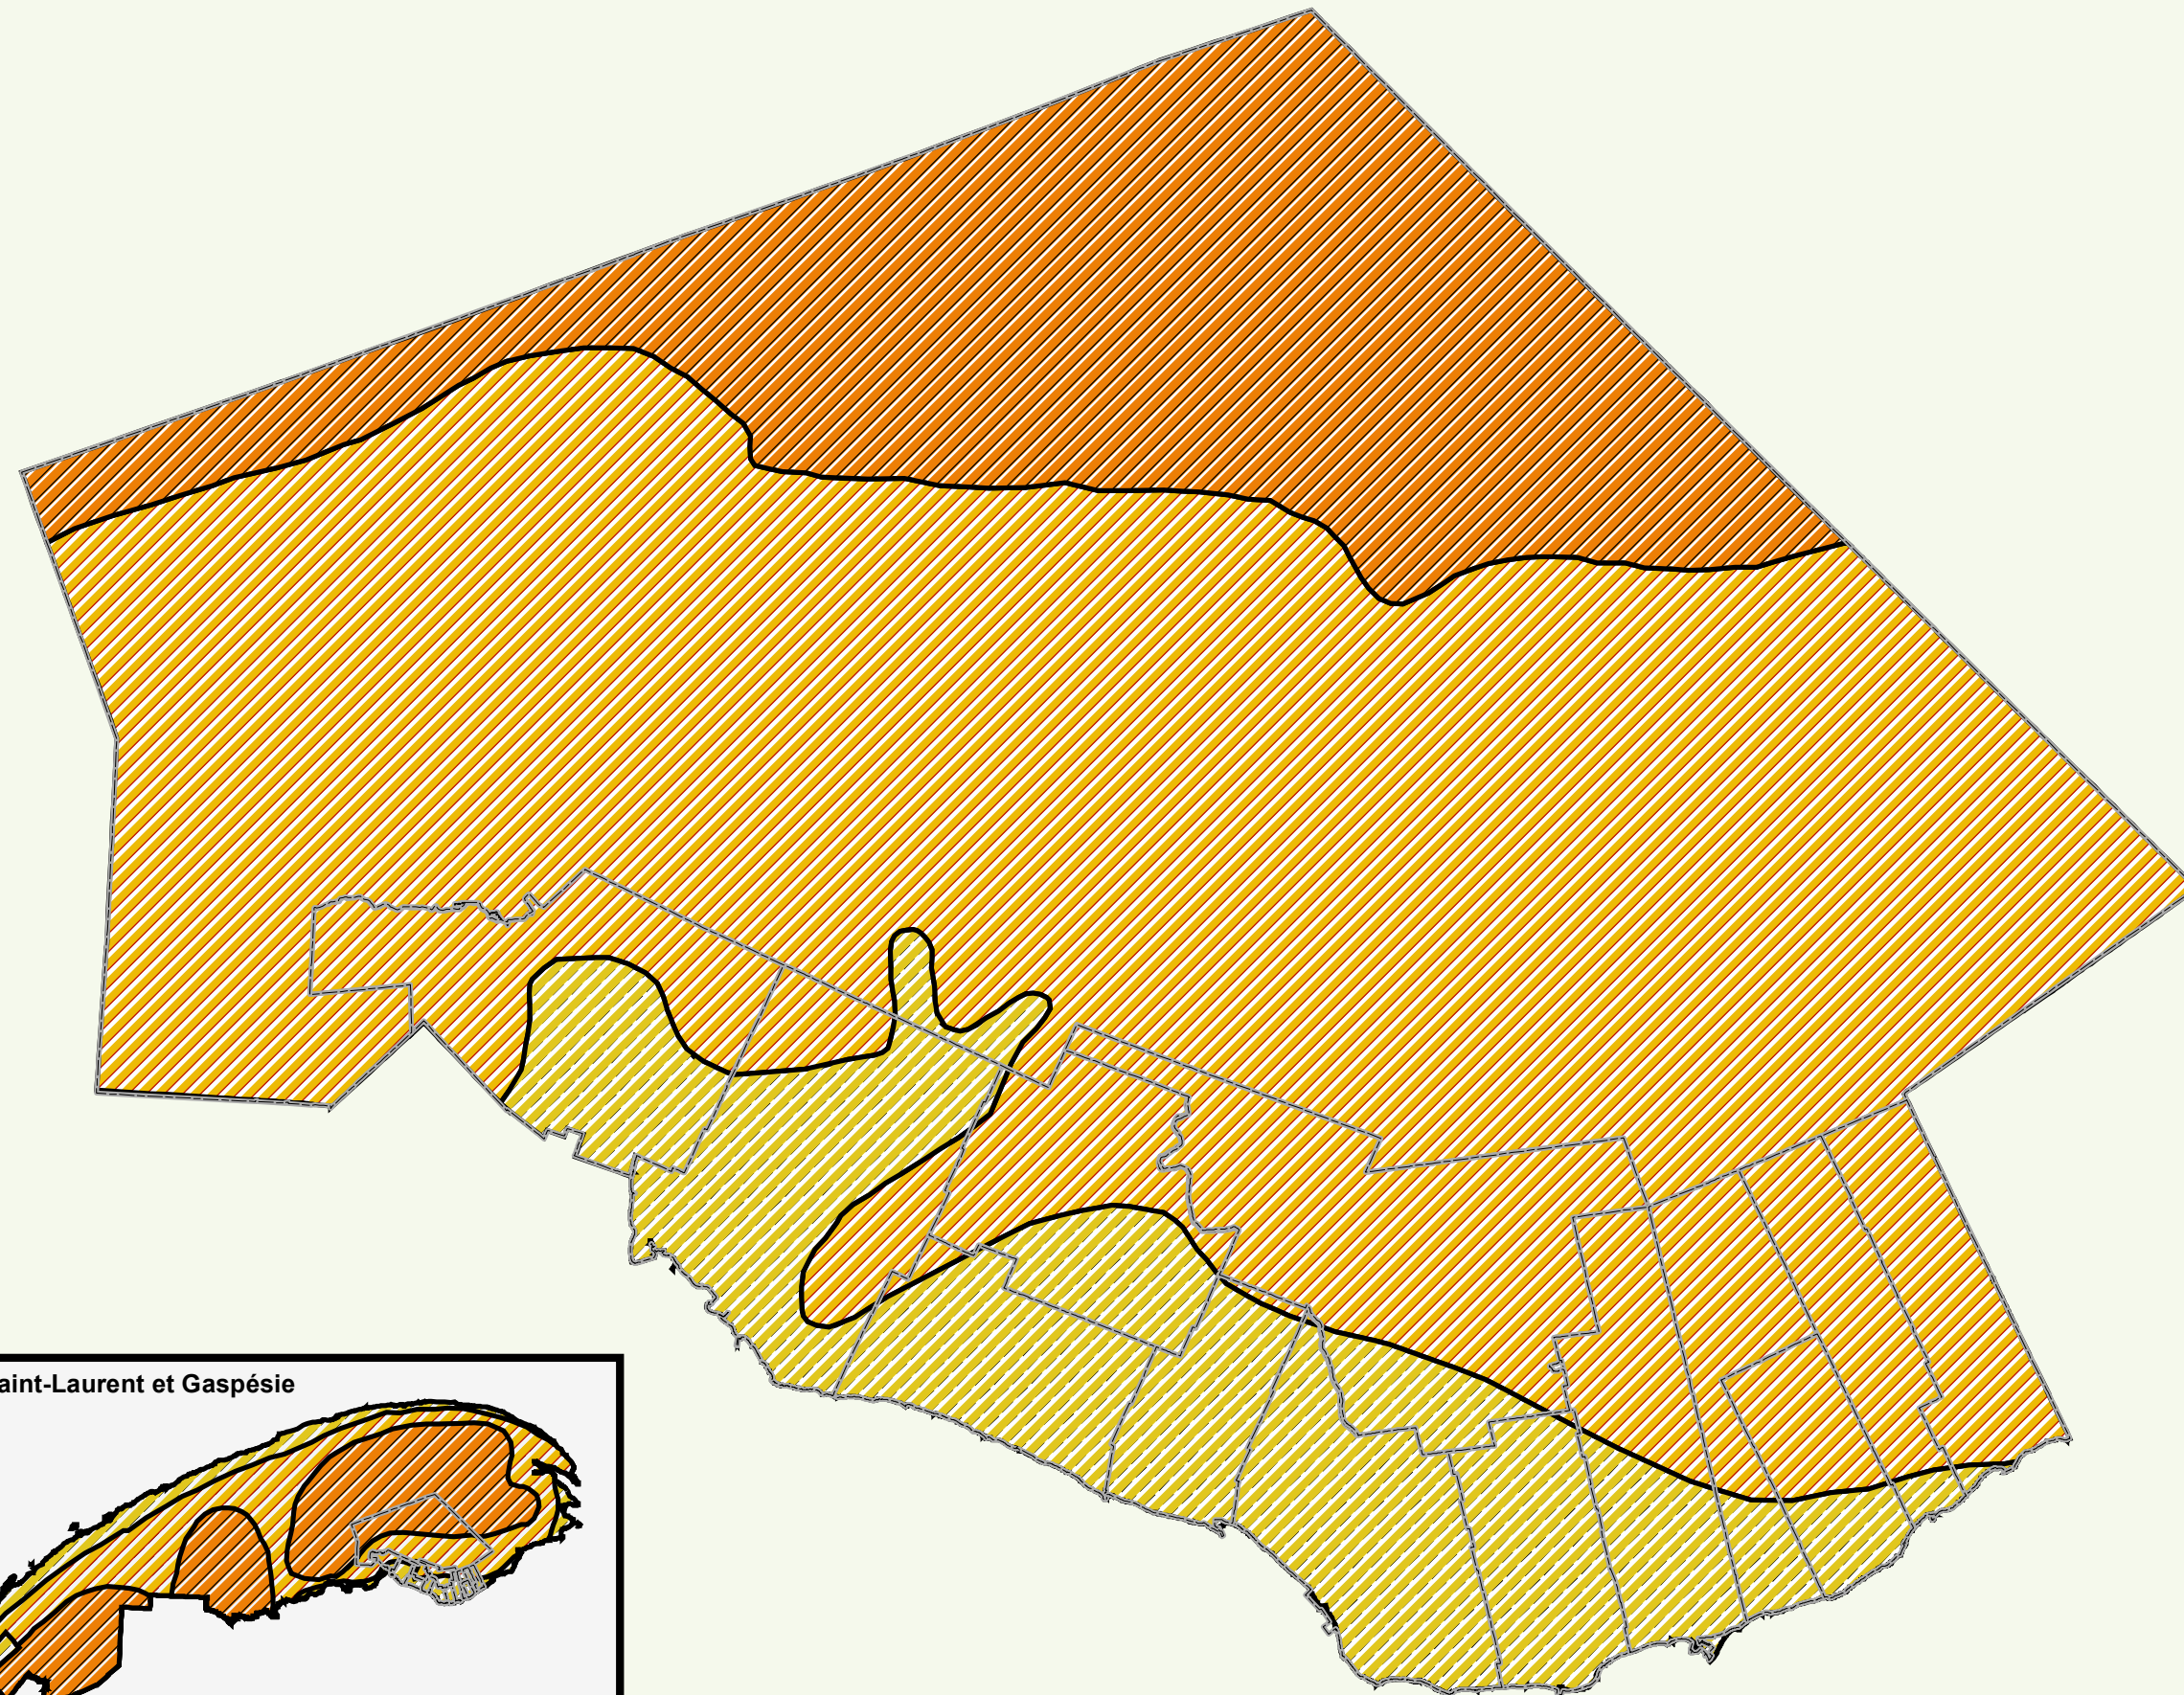

**Légende**

— Limite de municipalité et MRC

**Relief du territoire**

 Plateau gaspésien (+ de 460 mètres)

 Plateau côtier (130 à 460 mètres)

 Plaine côtière (- de 180 mètres)

Cette carte intègre de l'information géographique de source gouvernementale.  
Ministère des Ressources naturelles et de la Faune  
© Gouvernement du Québec,  
Adresses Québec 2021 et BDTQ (2016)  
MRC de Bonaventure, service de géomatique, janvier 2022.

**Relief du territoire  
de la  
MRC de Bonaventure**

Échelle = 1 : 325 000

**REL - 2022.1 - 02**