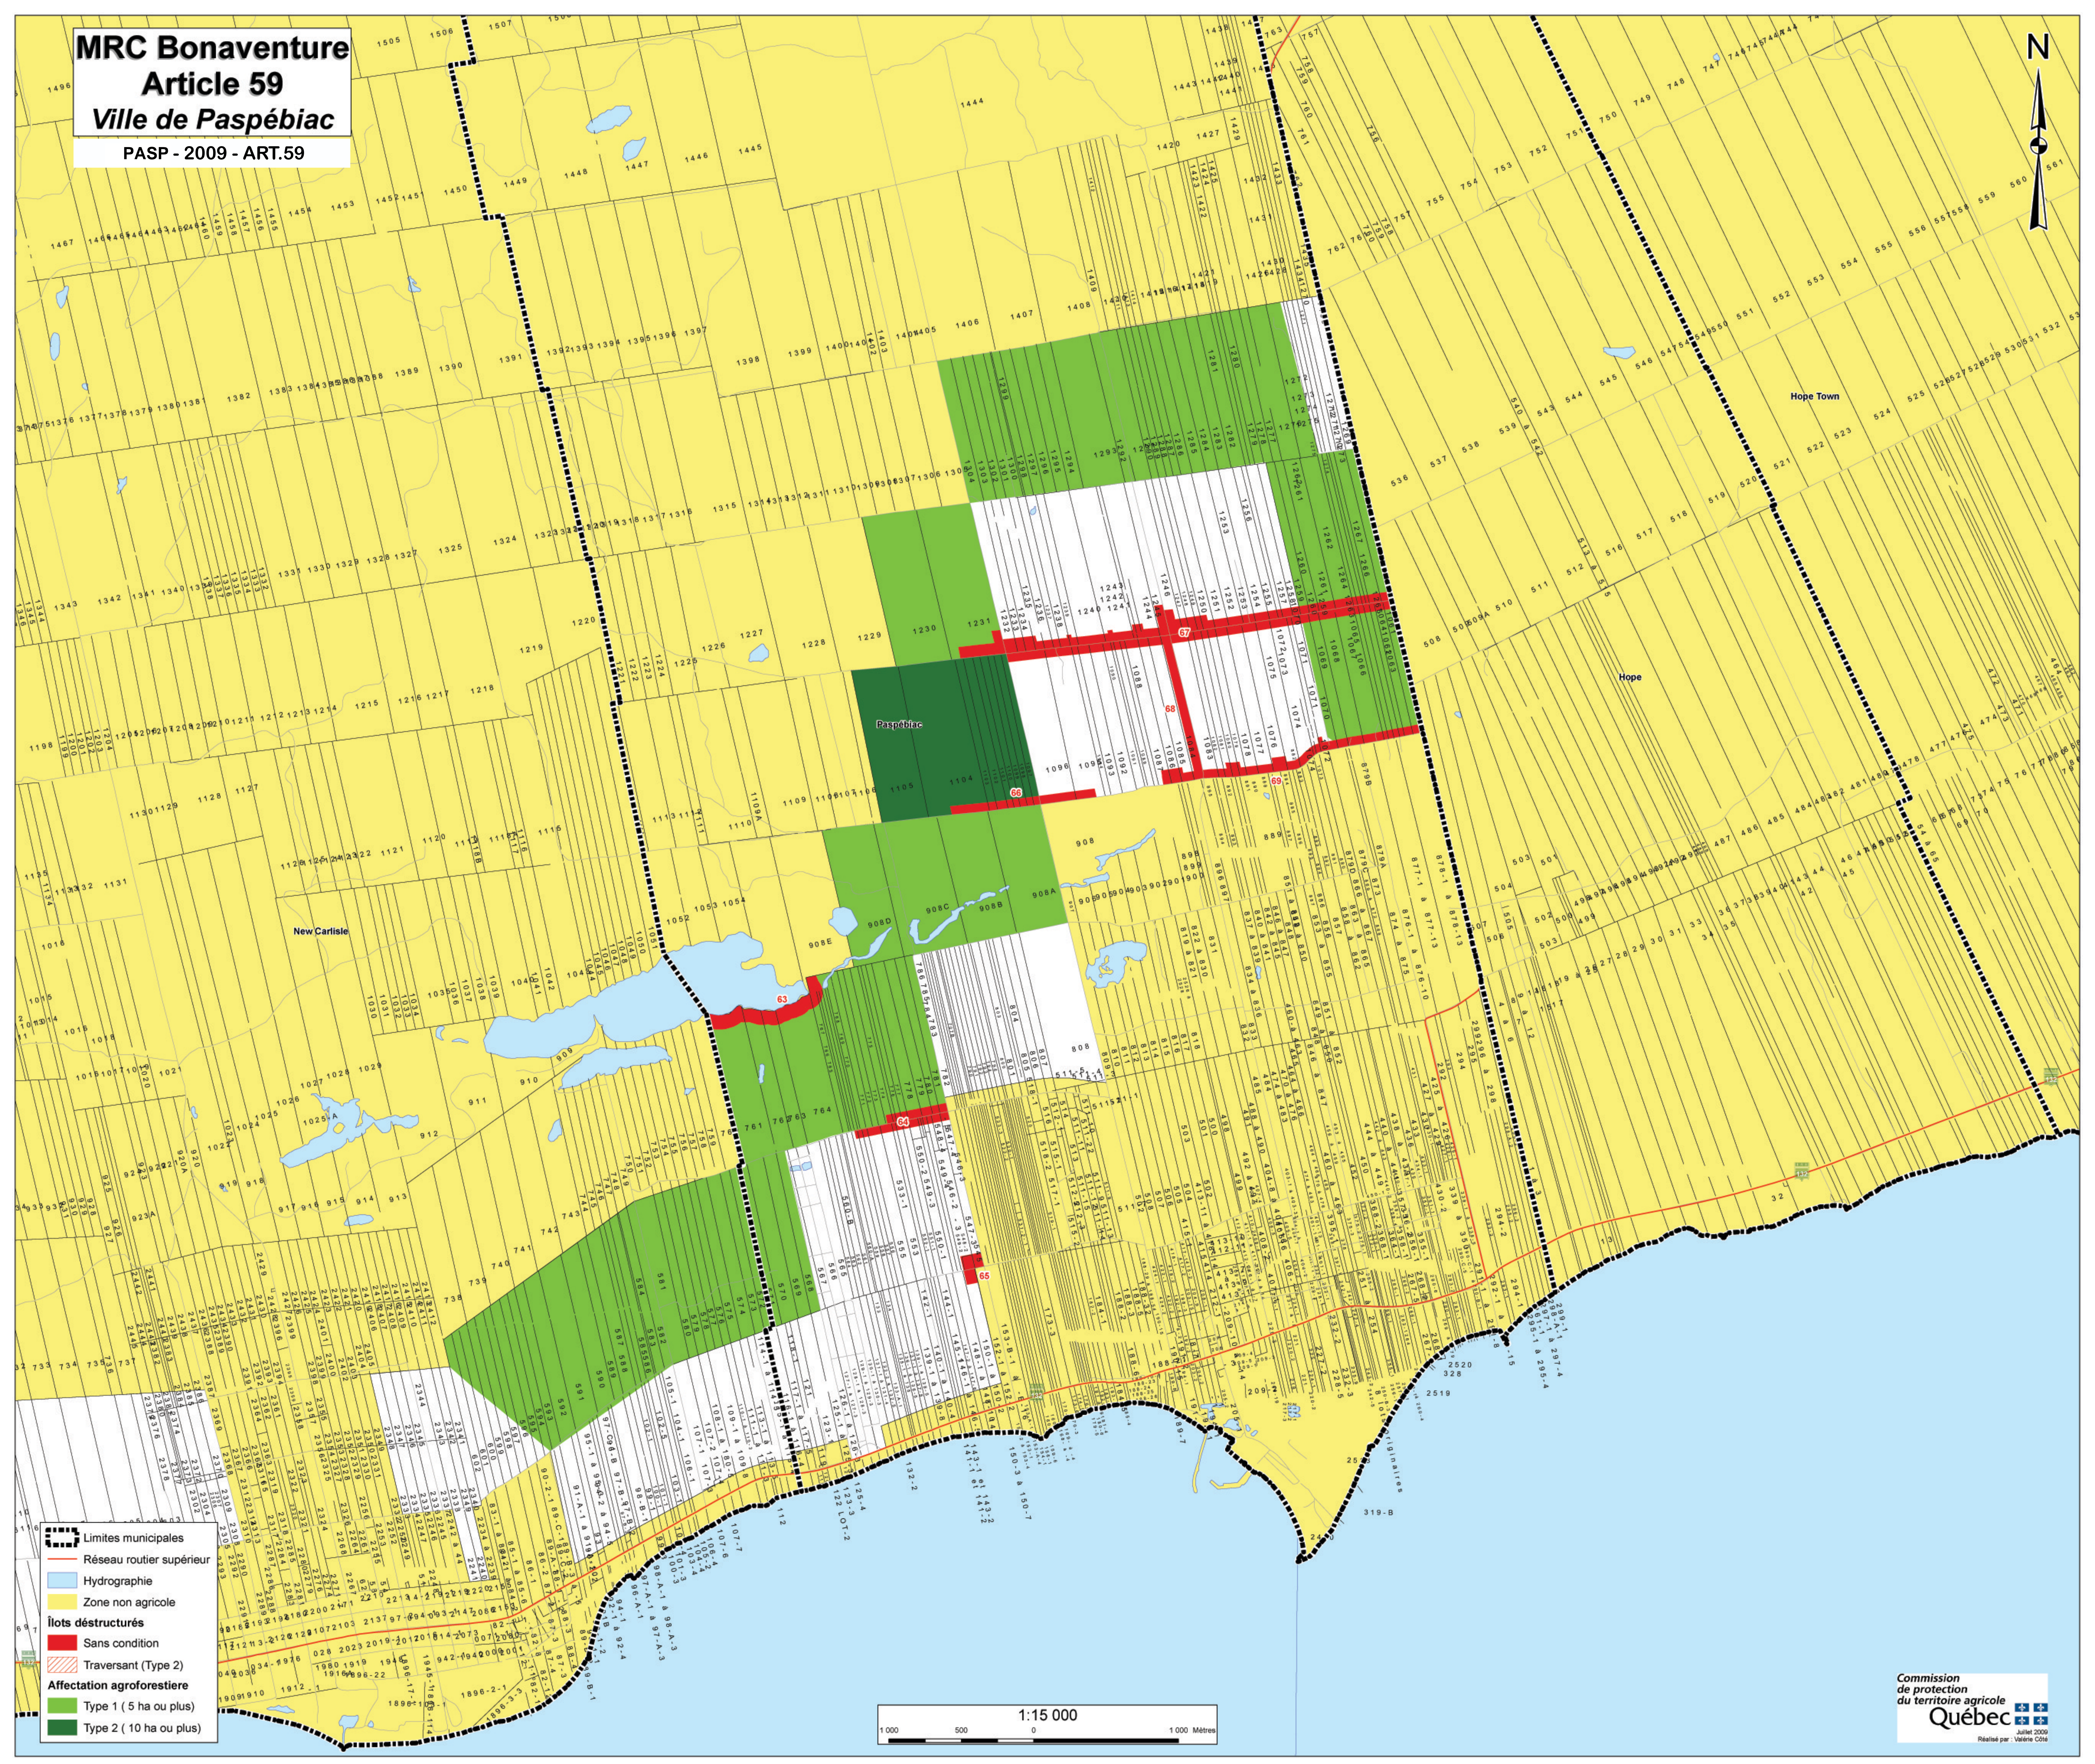

MRC Bonaventure
Article 59
Ville de Paspébiac
PASP - 2009 - ART.59

- Limites municipales
- Réseau routier supérieur
- Hydrographie
- Zone non agricole
- Ilots déstructurés
- Sans condition
- Traversant (Type 2)
- Affectation agroforestière
- Type 1 (5 ha ou plus)
- Type 2 (10 ha ou plus)